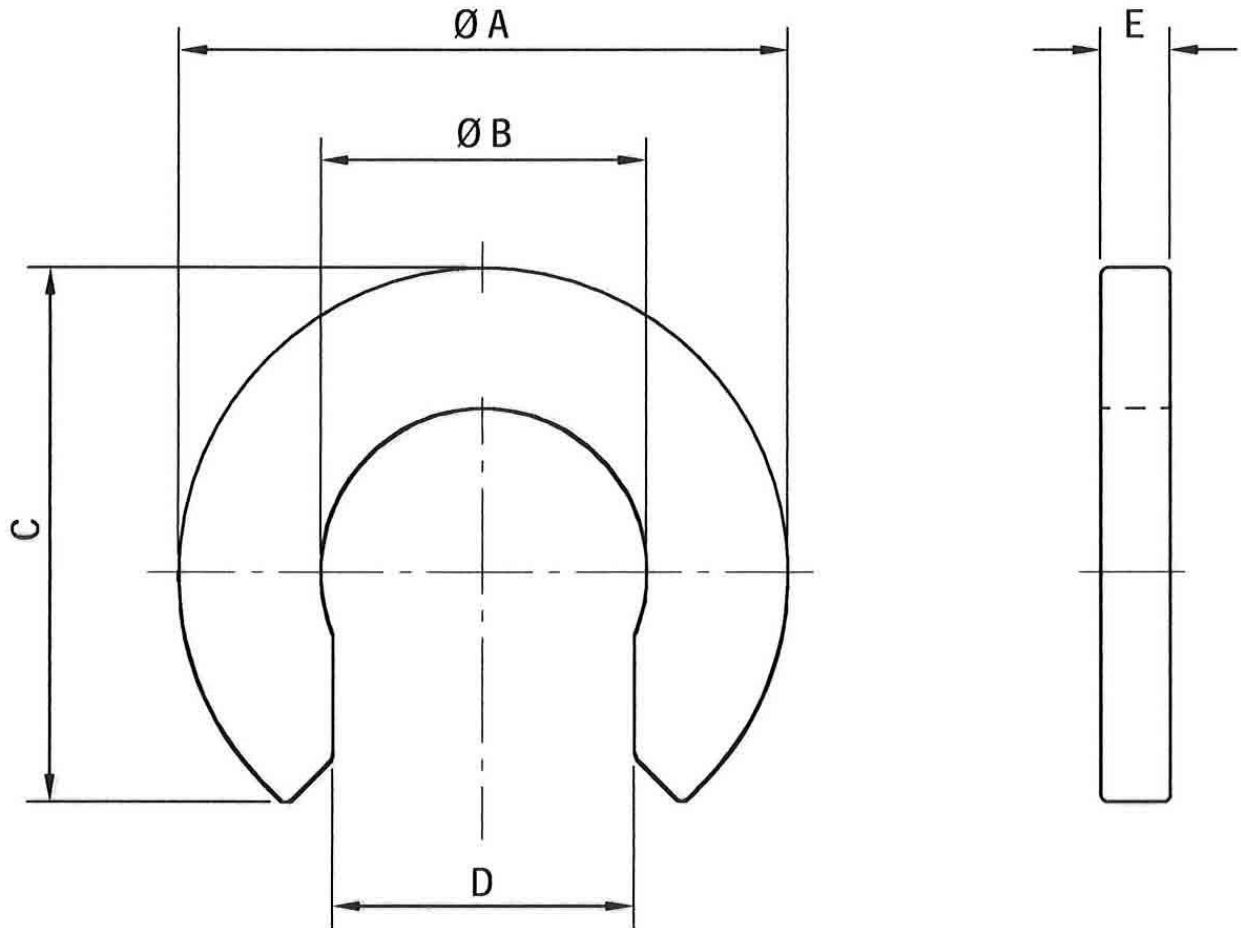

Material: Polyacetal (POM)  
Farbe: schwarz

Artikel Nr.	Ident Nr.	Für Rohr- Außen-Ø mm	$\varnothing A$	$\varnothing B$	C	D	E
93.015	114059	15	35,0	15,5	30,6	14,2	4,8